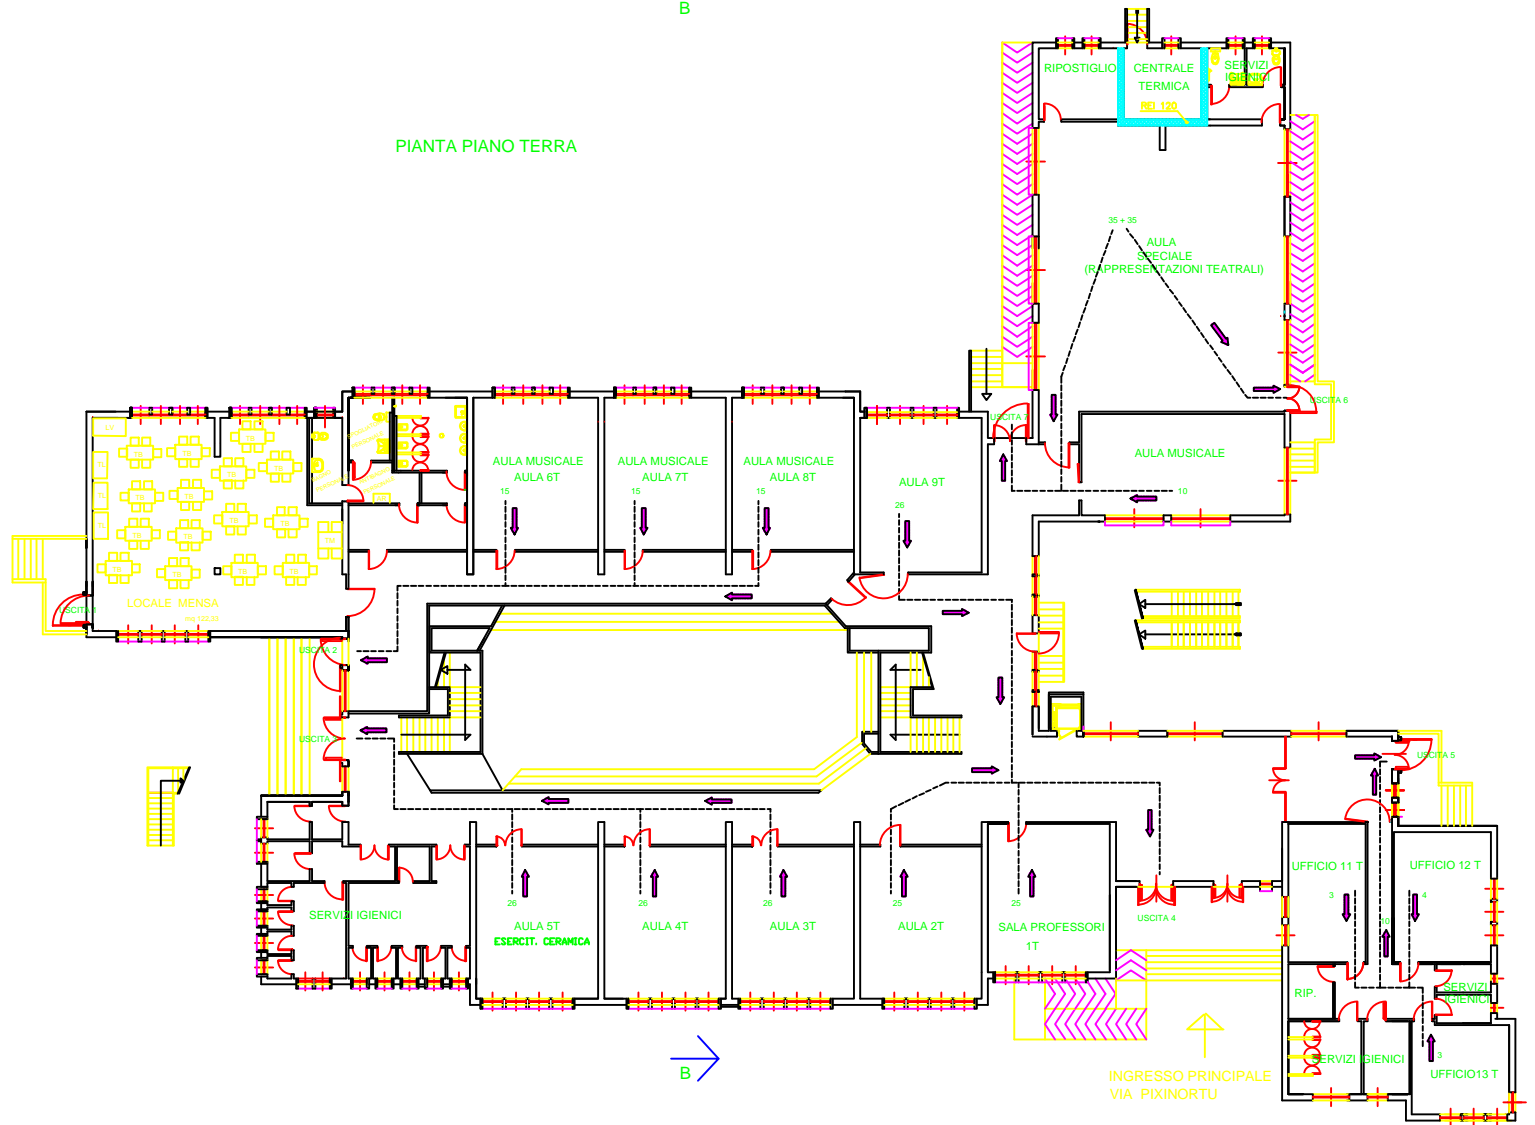

PIANTA PIANO TERRA

LEGENDA

COMUNE DI SAN SPERATE
PROVINCIA DI CAGLIARI

PIANIMETRIA LOCALE MENSA

SCUOLA SECONDARIA 1° GRADO

VIA PIXINORTU - COMUNE DI SAN SPERATE

COMUNE		PIANIMETRIA PIANO TERRA		SCALE		1:100	
COMITATO				COMUNE DI SAN SPERATE